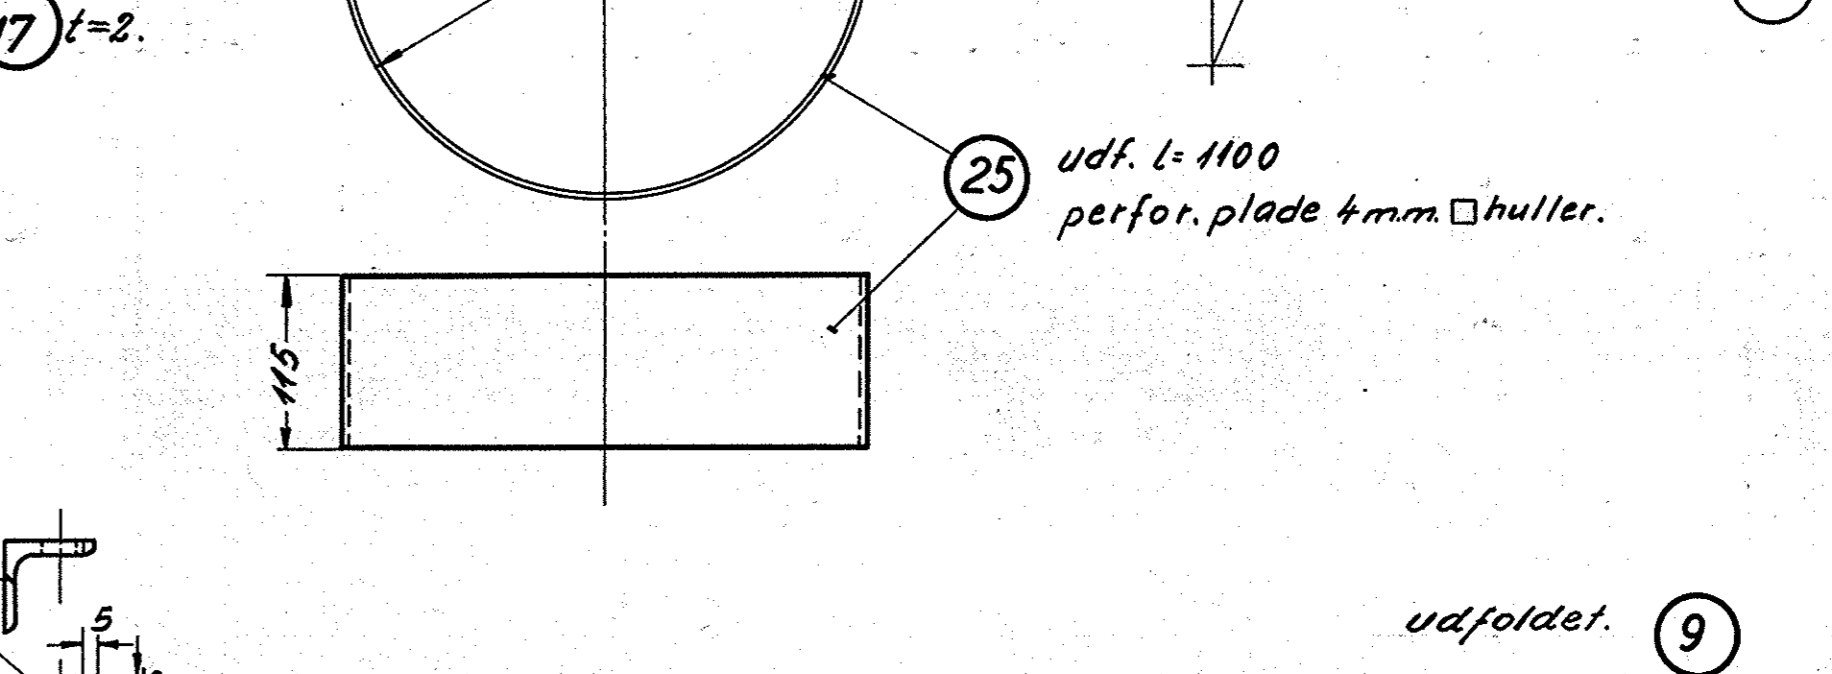

Pos. 16 anbringes efter at pos. 17 er svejst til pos. 7 og 19

pos. 11 og 12 anbringes såde danner et kryds

Ang. plac. se tegn. 305L-6.040.

Stk.	Benævnelse	Pos	Materiale	Model nr. eller materiale størrelse	rd	Værdi
2	plade 640x130x2	27	st.00	650x300x2		2,6
2	pakning 460/370x2	26	ospost	950x370x2		
1	net perfor. plade 4 mm huller udf. 1100x115x7	25	st.00	1110x120x1		9,6
4	skrive blk. 3/8"	24	st.34	magasin		
24	fjeder skrive 3/8"	23	st.34	"		
4	skruer blk. m. 6kt. hv. 3/8"x20	22	st.34	"		
4	bolt blk. 6kt. hv. 3/8"x50	21	st.34	magasin		
4	vinkeljern 30x30x3x70	20	st.00	vj.30x30x300		2,7
2	krave 460x8	19	"	940x470x8		8,6
2	spændebånd 1160x70x1,5	18	"	1165x150x1,5		1,9
4	afstandsplade 105x59x2	17	"	240x110x2		3,9
1	plade 512x1,5	16	"	570x570x1,5		0,9
3	" 580x1,5	15	"	1755x585x1,5		1,4
1	" 1184x30x1,5	14	"	1200x35x1,5		0,3
1	" 1194x314x1,5	13	"	1200x320x1,5		8,4
2	" 187x45x2	12	"	190x92x2		
1	" 376x45x2	11	"	380x50x2		0,3
1	" 1088x215x2	10	"	1090x220x2		8,7
1	" 1088x586x2	9	"	1090x600x2		9,7
1	" 1088x301x2	8	"	1090x305x2		3,5
1	" 1088x144x2	7	"	1090x150x2		2,5
2	" 355x180x2	6	"	365x365x2		1,1
2	" 460x360x2	5	"	930x365x2		5,2
2	" 300x170x2	4	"	345x305x2		1,5
2	" 355x312x2	3	"	720x315x2		3,5
4	" 359x229x2	2	"	750x180x2		6,9
4	plade 365x270x2	1	st.00	750x560x2		6,2