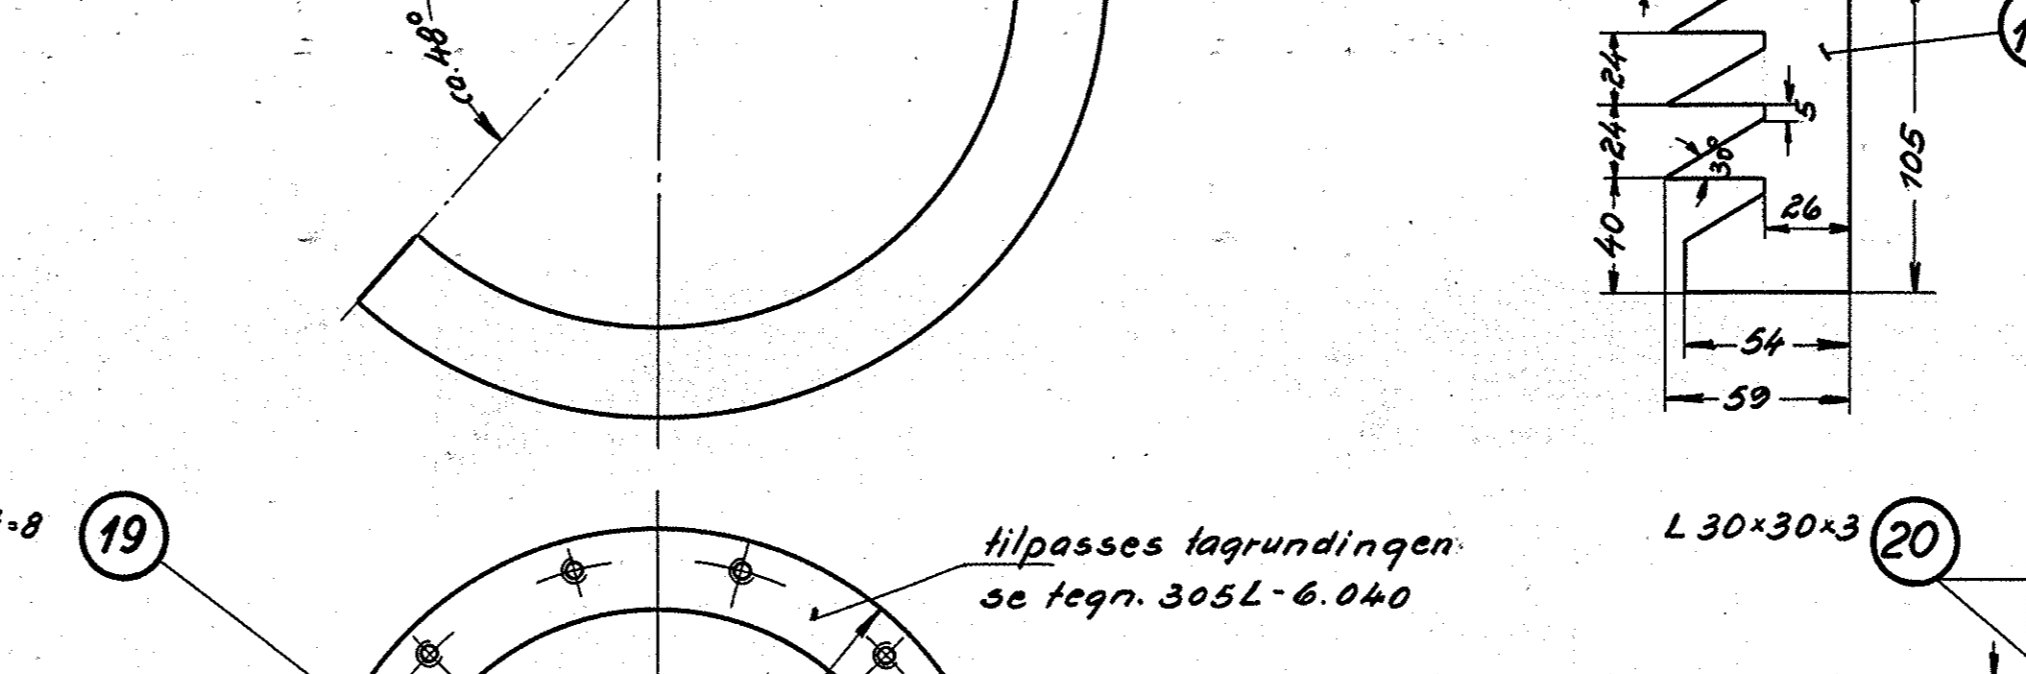

Pos. 16 anbringes efter at pos. 17 er svejst til pos. 7 og 19

pos. 11 og 12 anbringes såde danner et kryds

Ang. plac. se tegn. 305L-6.040.

Stk.	Benævnelse	Pos	Materiale	Model nr. eller materiale størrelse	rd	Værdi
2	plade 640x130x2	27	st.00	650x300x2		2,6
2	pakning 460/370x2	26	ospost	950x370x2		
1	net perfor. plade 4 mm huller udf. 1100x115x7	25	st.00	1110x120x1		9,6
4	skrive blk. 3/8"	24	st.34	magasin		
24	fjeder skrive 3/8"	23	st.34	"		
4	skruer blk. m. 6kt. hv. 3/8"x20	22	st.34	"		
4	bolt blk. 6kt. hv. 3/8"x50	21	st.34	magasin		
4	vinkeljern 30x30x3x70	20	st.00	vj.30x30x300		2,7
2	krave 460x8	19	"	940x470x8		8,6
2	spændebånd 1160x70x1,5	18	"	1165x150x1,5		1,9
4	afstandsplade 105x59x2	17	"	240x110x2		3,9
1	plade 512x1,5	16	"	570x570x1,5		0,9
3	" 580x1,5	15	"	1755x585x1,5		1,4
1	" 1184x30x1,5	14	"	1200x35x1,5		0,3
1	" 1194x314x1,5	13	"	1200x320x1,5		8,4
2	" 187x45x2	12	"	190x92x2		
1	" 376x45x2	11	"	380x50x2		0,3
1	" 1088x215x2	10	"	1090x220x2		8,7
1	" 1088x586x2	9	"	1090x600x2		9,7
1	" 1088x301x2	8	"	1090x305x2		3,5
1	" 1088x144x2	7	"	1090x150x2		2,5
2	" 355x180x2	6	"	365x365x2		1,1
2	" 460x360x2	5	"	930x365x2		5,2
2	" 300x170x2	4	"	345x305x2		1,5
2	" 355x312x2	3	"	720x315x2		3,5
4	" 359x229x2	2	"	750x180x2		6,9
4	plade 365x270x2	1	st.00	750x560x2		6,2

FRICHS

17044.

305L-16.990.