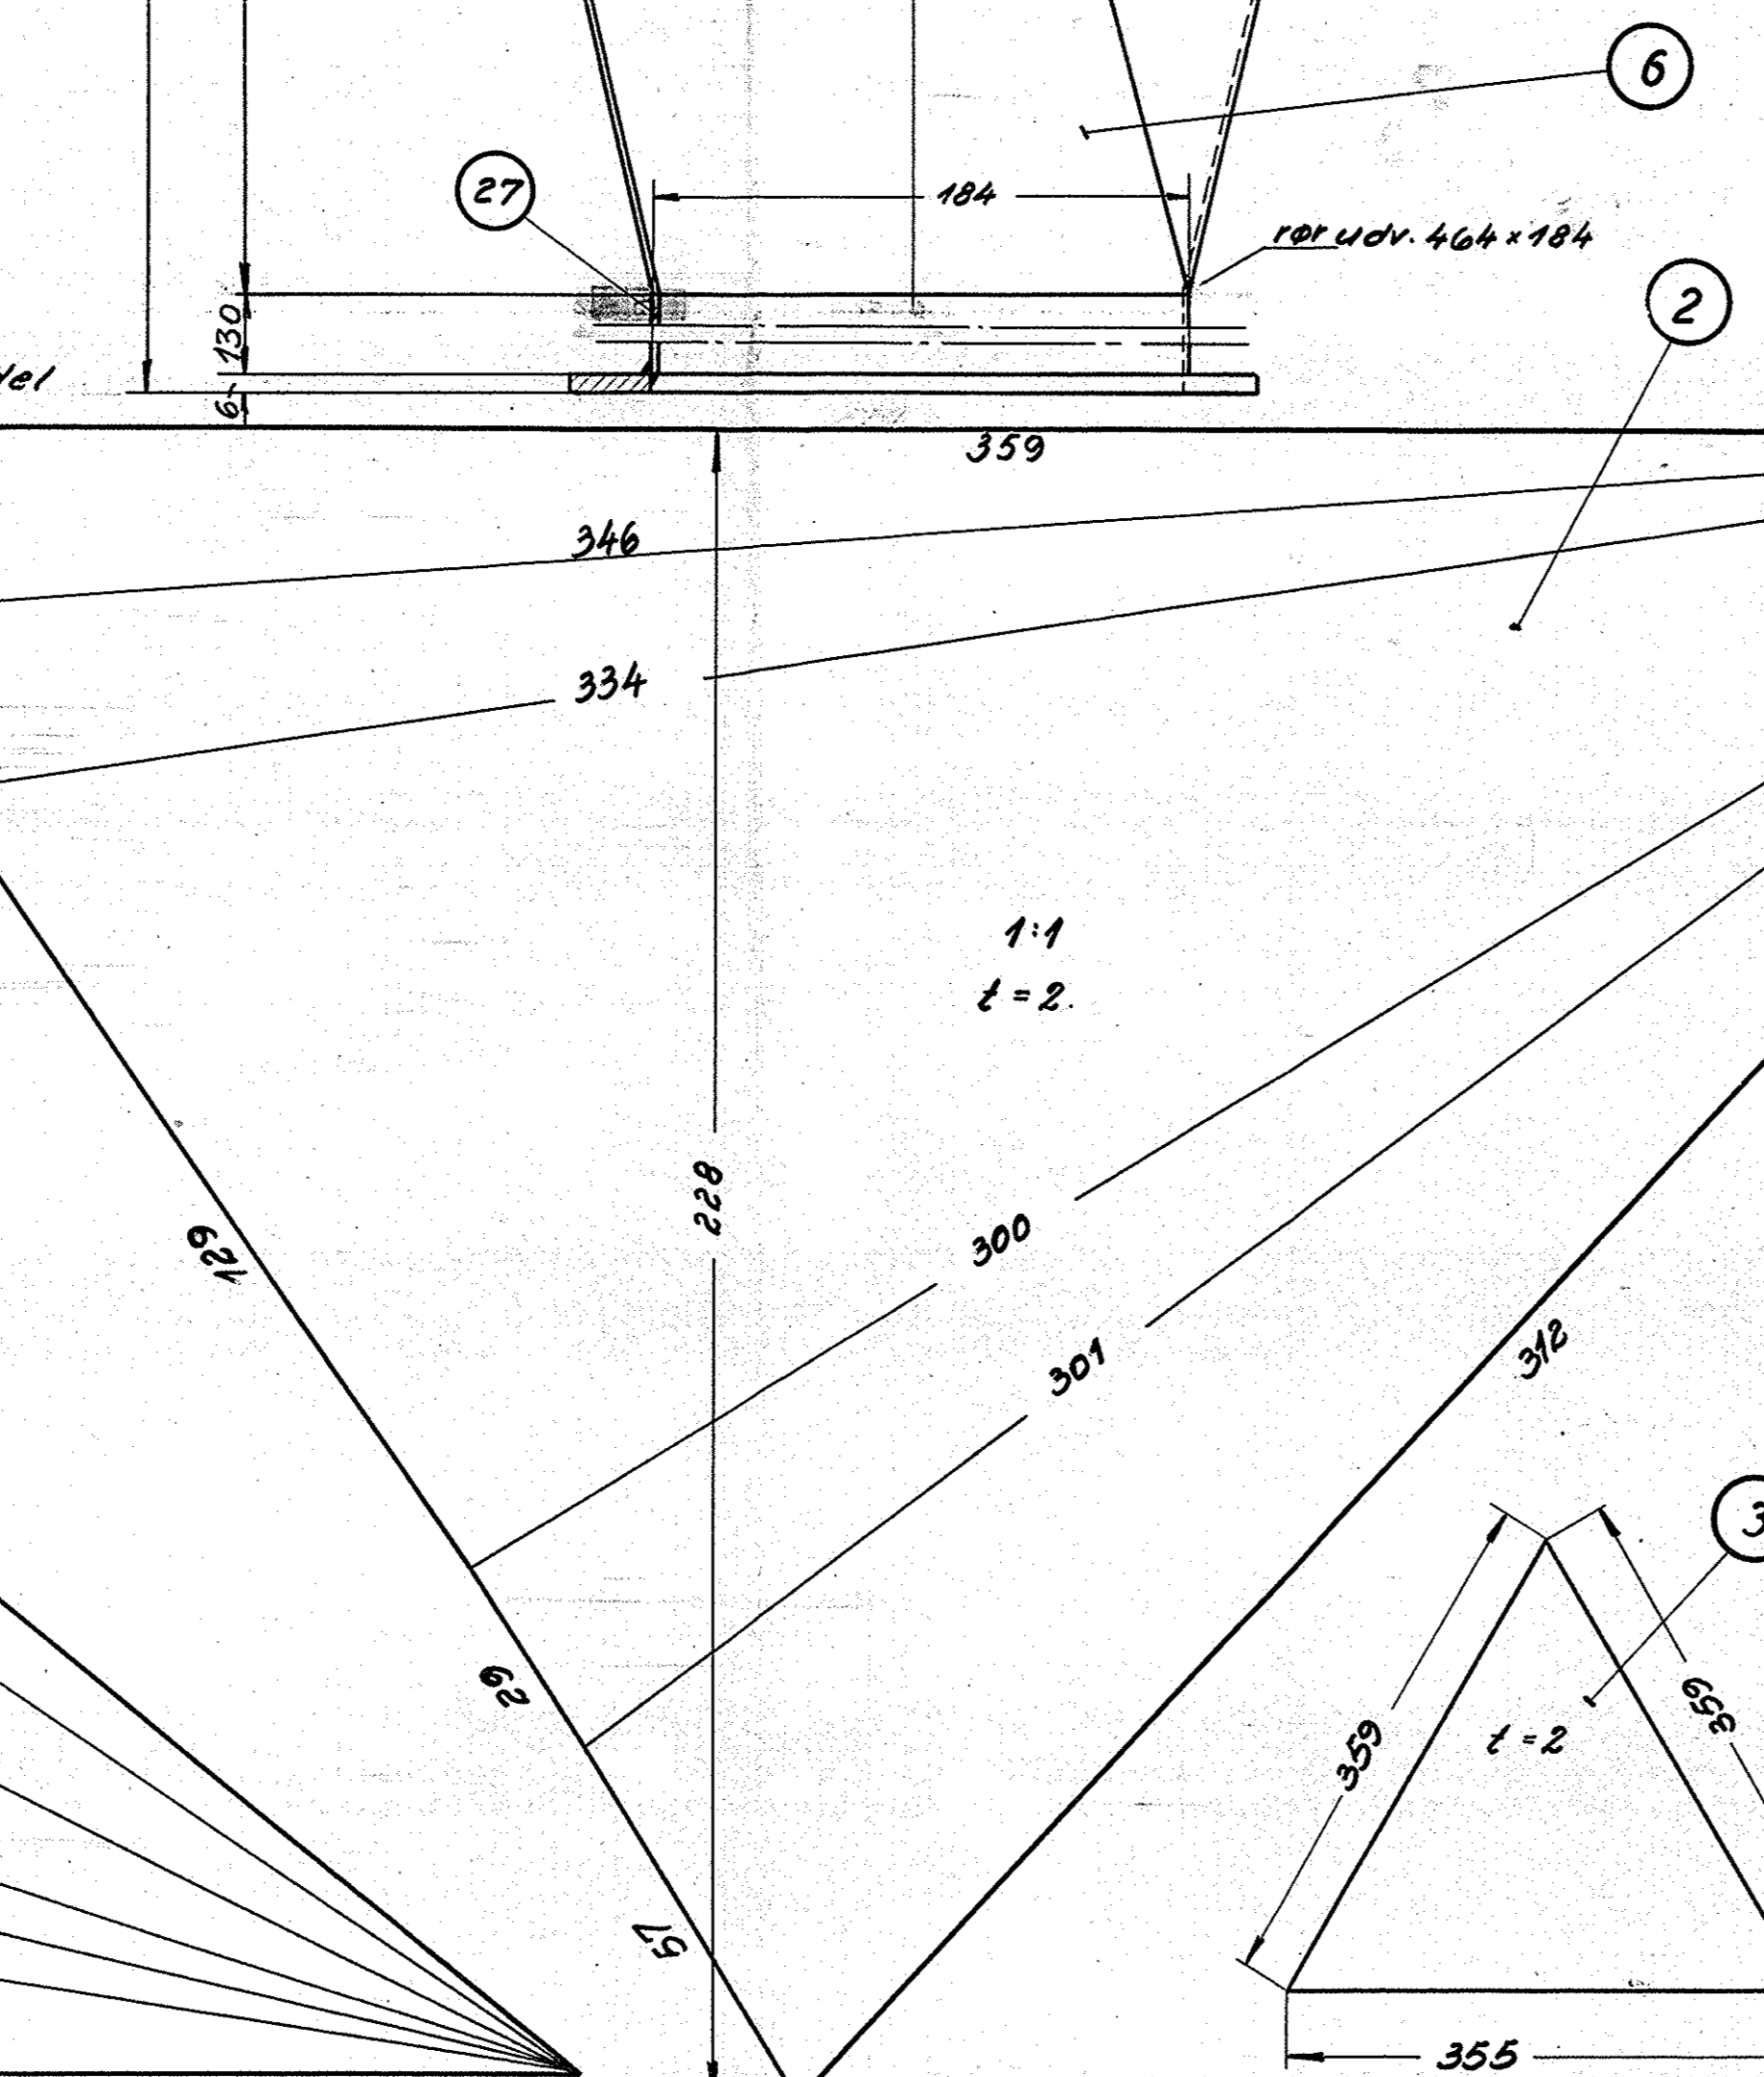

Pos. 16 anbringes efter at pos. 17 er svejst til pos. 7 og 19

pos. 11 og 12 anbringes såde danner et kryds

Ang. plac. se tegn. 305L-6.040.

Stk.	Benævnelse	Pos	Materiale	Model nr. eller materiale størrelse	rd	Værdi
2	plade 640x130x2	27	st.00	650x300x2		2,6
2	pakning 460/370x2	26	ospost	950x370x2		
1	net perfor. plade 4 mm huller udf. 1100x115x7	25	st.00	1110x120x1		9,6
4	skrive blk. 3/8"	24	st.34	magasin		
24	fjeder skrive 3/8"	23	st.34	"		
4	skruer blk. m. 6kt. hv. 3/8"x20	22	st.34	"		
4	bolt blk. 6kt. hv. 3/8"x50	21	st.34	magasin		
4	vinkeljern 30x30x3x70	20	st.00	vj.30x30x300		2,7
2	krave 460x8	19	"	940x470x8		8,6
2	spændebånd 1160x70x1,5	18	"	1165x150x1,5		1,9
4	afstandsplade 105x59x2	17	"	240x110x2		3,9
1	plade 512x1,5	16	"	570x570x1,5		0,9
3	" 580x1,5	15	"	1755x585x1,5		1,4
1	" 1184x30x1,5	14	"	1200x35x1,5		0,3
1	" 1194x314x1,5	13	"	1200x320x1,5		8,4
2	" 187x45x2	12	"	190x92x2		
1	" 376x45x2	11	"	380x50x2		0,3
1	" 1088x215x2	10	"	1090x220x2		8,7
1	" 1088x586x2	9	"	1090x600x2		9,7
1	" 1088x301x2	8	"	1090x305x2		3,5
1	" 1088x144x2	7	"	1090x150x2		2,5
2	" 355x180x2	6	"	365x365x2		1,1
2	" 460x360x2	5	"	930x365x2		5,2
2	" 300x170x2	4	"	345x305x2		1,5
2	" 355x312x2	3	"	720x315x2		3,5
4	" 359x229x2	2	"	750x180x2		6,9
4	plade 365x270x2	1	st.00	750x560x2		6,2

FRICHS

17044.

305L-16.990.