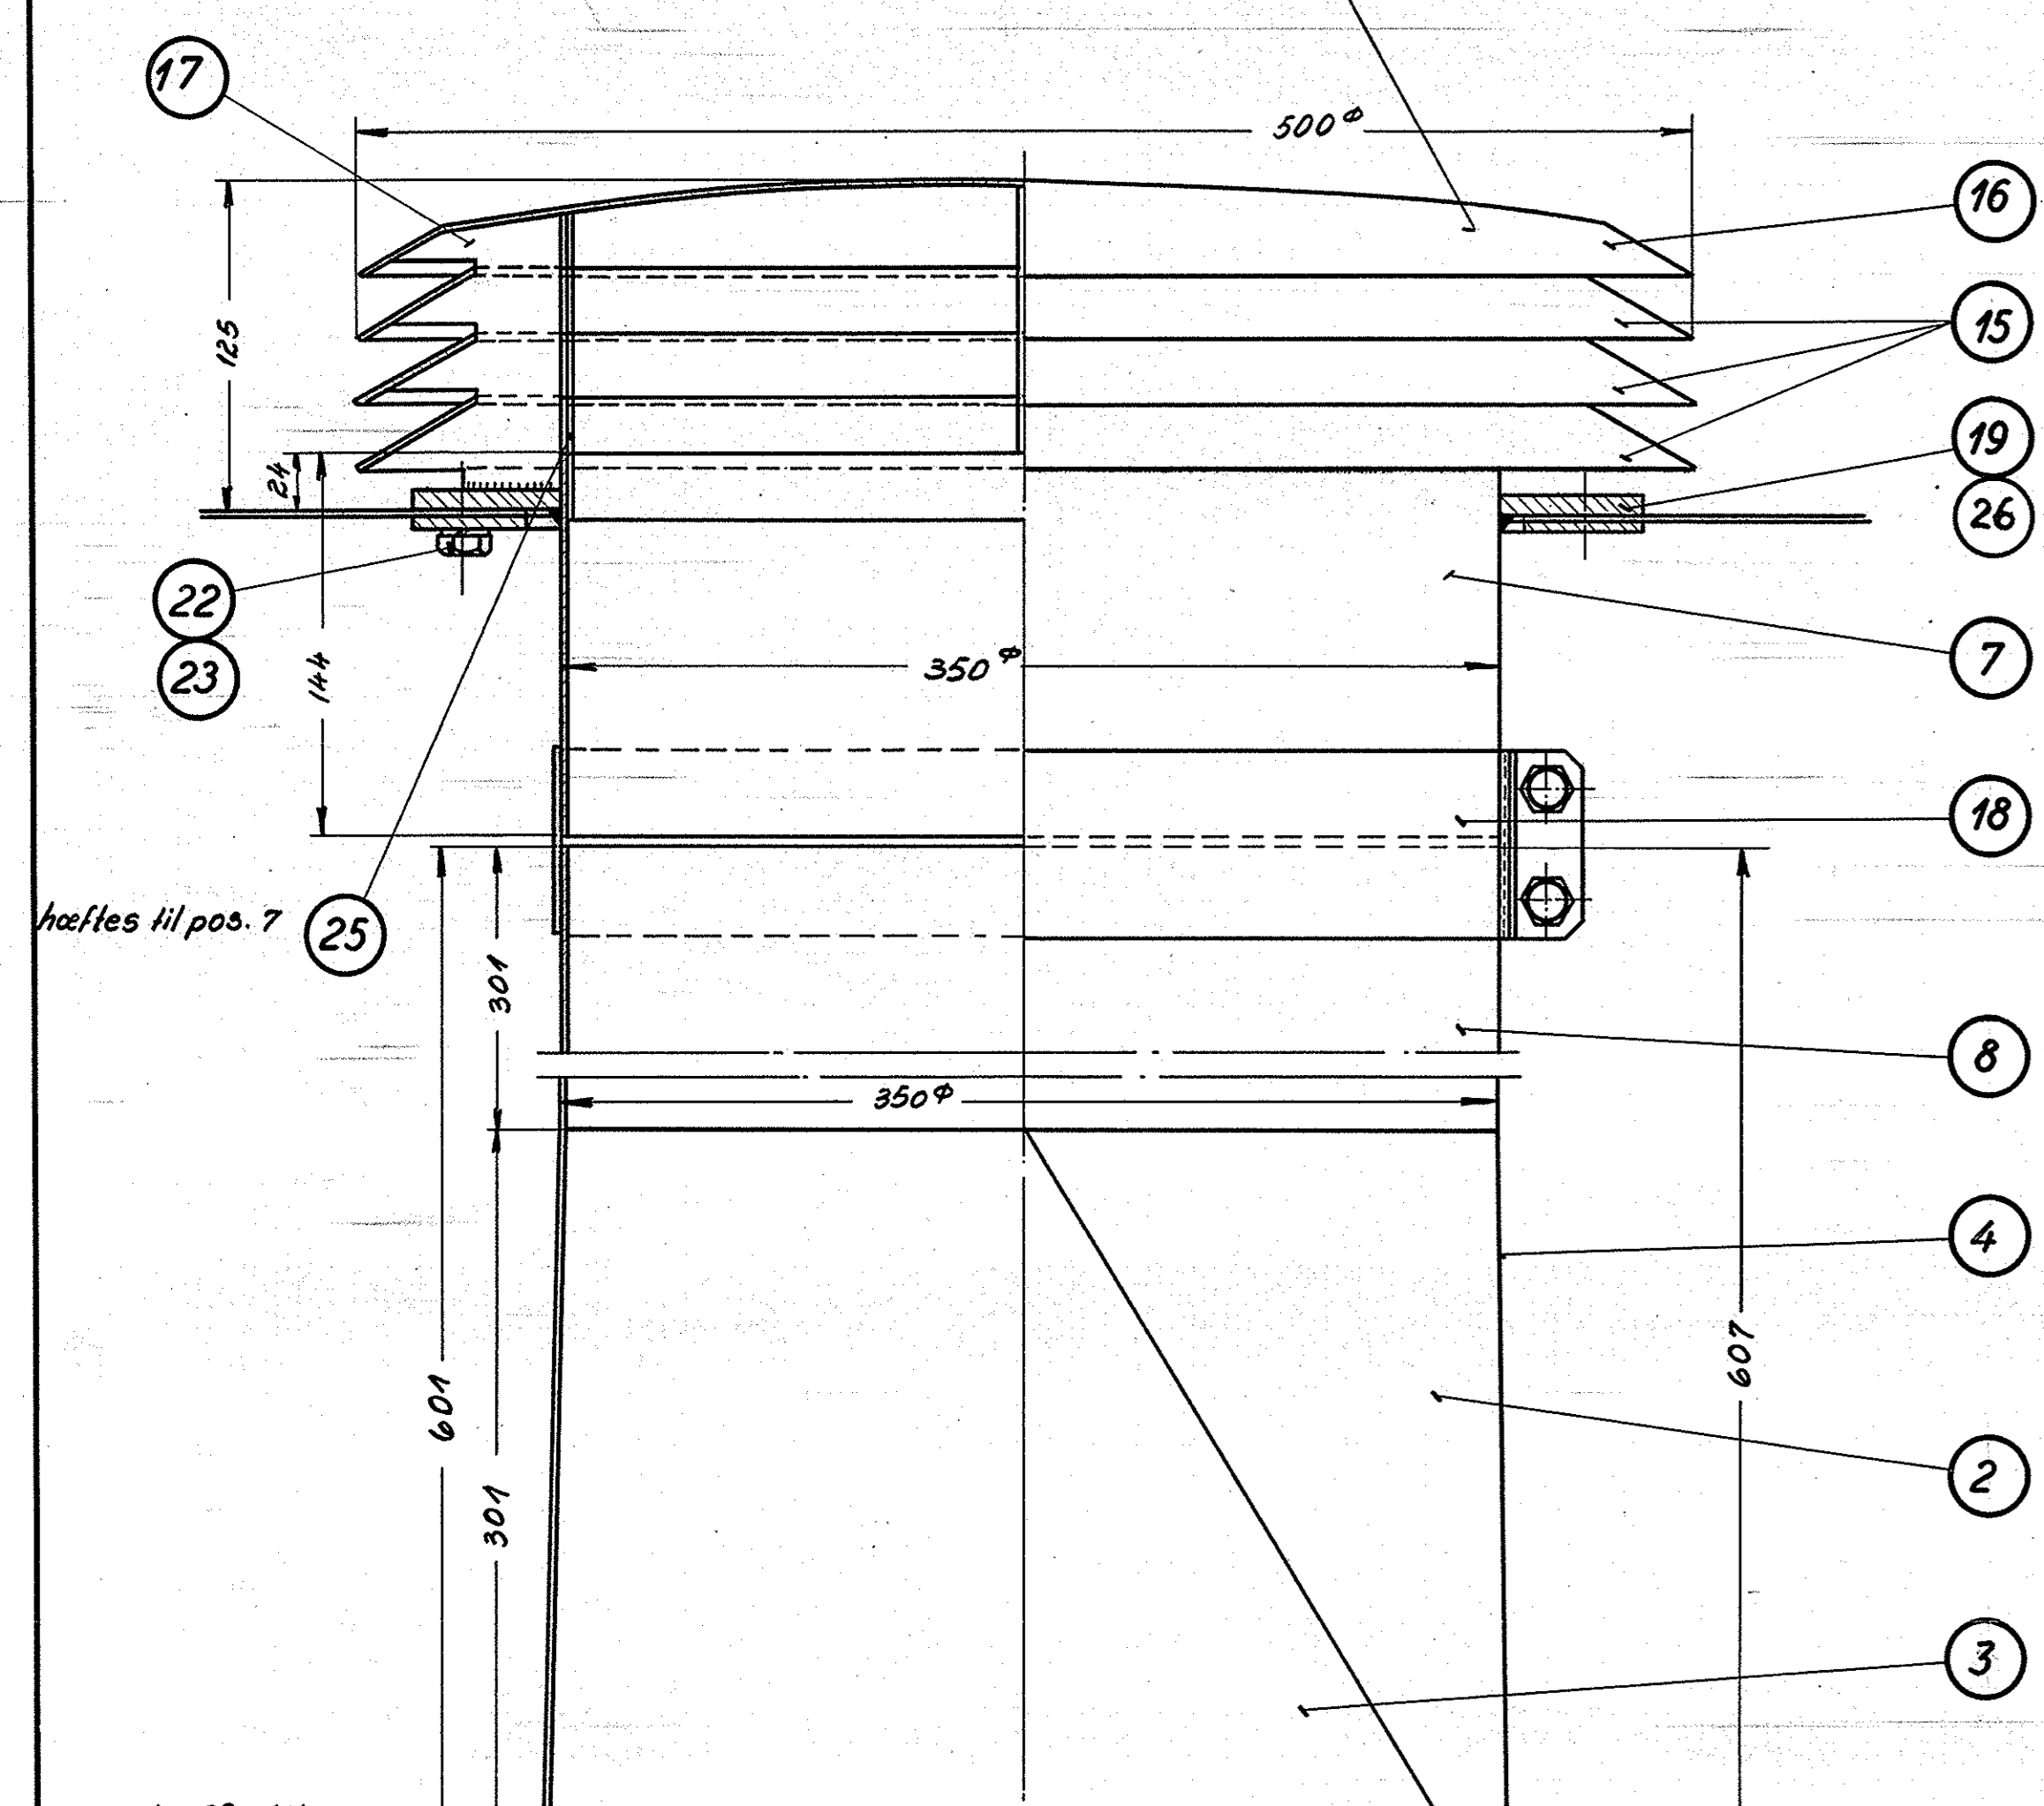

Pos. 16 anbringes efter at pos. 17 er svejst til pos. 7 og 19

pos. 11 og 12 anbringes såde danner et kryds

Ang. plac. se tegn. 305L-6.040.

Stk.	Benævnelse	Pos	Materiale	Model nr. eller materiale størrelse	rd	Værdi
2	plade 640x130x2	27	st.00	650x300x2		2,6
2	pakning 460/370x2	26	ospost	950x370x2		
1	net perfor. plade 4 mm huller udf. 1100x115x7	25	st.00	1110x120x1		9,6
4	skrive blk. 3/8"	24	st.34	magasin		
24	fjeder skrive 3/8"	23	st.34	"		
4	skruer blk. m. 6kt. hv. 3/8"x20	22	st.34	"		
4	bolt blk. 6kt. hv. 3/8"x50	21	st.34	magasin		
4	vinkeljern 30x30x3x70	20	st.00	vj.30x30x300		2,7
2	krave 460x8	19	"	940x470x8		8,6
2	spændebånd 1160x70x1,5	18	"	1165x150x1,5		1,9
4	afstandsplade 105x59x2	17	"	240x110x2		3,9
1	plade 512x1,5	16	"	570x570x1,5		0,9
3	" 580x1,5	15	"	1755x585x1,5		1,4
1	" 1184x30x1,5	14	"	1200x35x1,5		0,3
1	" 1194x314x1,5	13	"	1200x320x1,5		8,4
2	" 187x45x2	12	"	190x92x2		
1	" 376x45x2	11	"	380x50x2		0,3
1	" 1088x215x2	10	"	1090x220x2		8,7
1	" 1088x586x2	9	"	1090x600x2		9,7
1	" 1088x301x2	8	"	1090x305x2		3,5
1	" 1088x144x2	7	"	1090x150x2		2,5
2	" 355x180x2	6	"	365x365x2		1,1
2	" 460x360x2	5	"	930x365x2		5,2
2	" 300x170x2	4	"	345x305x2		1,5
2	" 355x312x2	3	"	720x315x2		3,5
4	" 359x229x2	2	"	750x180x2		6,9
4	plade 365x270x2	1	st.00	750x560x2		6,2

FRICHS

17044.

305L-16.990.