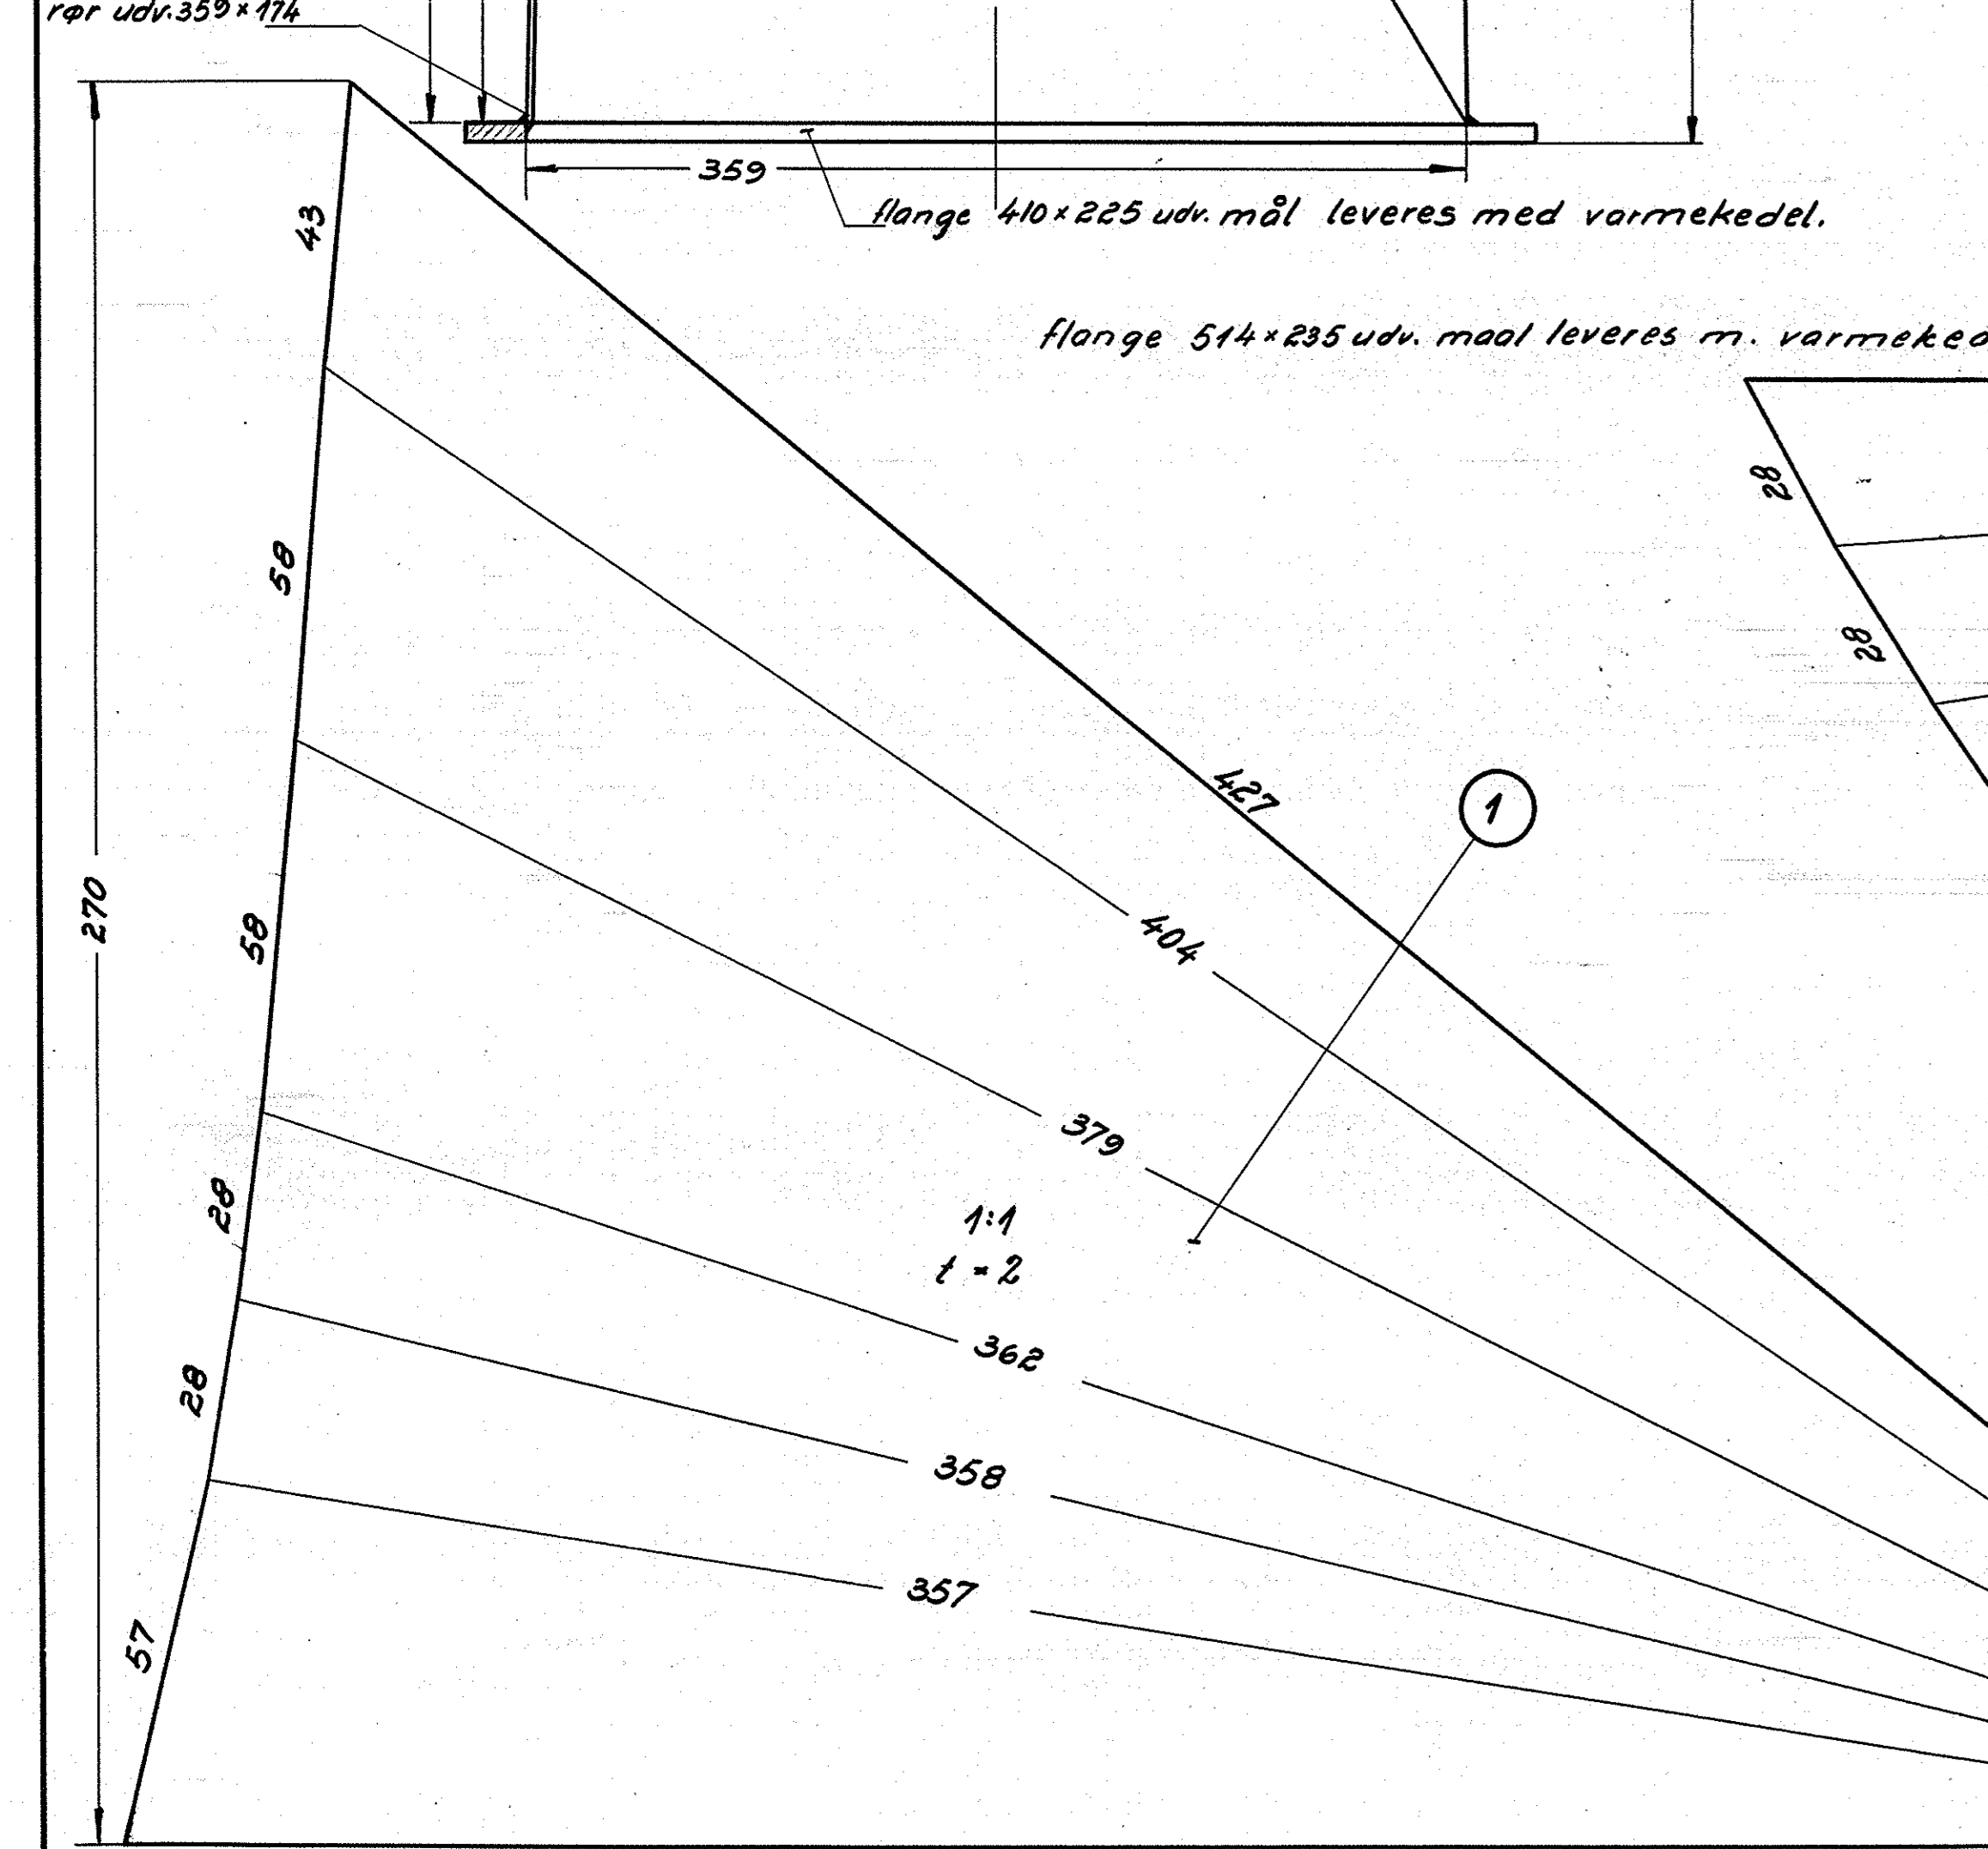

Pos. 16 anbringes efter at pos. 17 er svejst til pos. 7 og 19

pos. 11 og 12 anbringes såde danner et kryds

Ang. plac. se tegn. 305L-6.040.

Stk.	Benævnelse	Pos	Materiale	Model nr. eller materiale størrelse	rd	Værdi
2	plade 640x130x2	27	st.00	650x300x2		2,6
2	pakning 460/370x2	26	ospost	950x370x2		
1	net perfor. plade 4 mm huller udf. 1100x115x7	25	st.00	1110x120x1		9,6
4	skrive blk. 3/8"	24	st.34	magasin		
24	fjeder skrive 3/8"	23	st.34	"		
4	skruer blk. m. 6kt. hv. 3/8"x20	22	st.34	"		
4	bolt blk. 6kt. hv. 3/8"x50	21	st.34	magasin		
4	vinkeljern 30x30x3x70	20	st.00	vj.30x30x300		2,7
2	krave 460x8	19	"	940x470x8		8,6
2	spændebånd 1160x70x1,5	18	"	1165x150x1,5		1,9
4	afstandsplade 105x59x2	17	"	240x110x2		3,9
1	plade 512x1,5	16	"	570x570x1,5		0,9
3	" 580x1,5	15	"	1755x585x1,5		1,4
1	" 1184x30x1,5	14	"	1200x35x1,5		0,3
1	" 1194x314x1,5	13	"	1200x320x1,5		8,4
2	" 187x45x2	12	"	190x92x2		
1	" 376x45x2	11	"	380x50x2		0,3
1	" 1088x215x2	10	"	1090x220x2		8,7
1	" 1088x586x2	9	"	1090x600x2		9,7
1	" 1088x301x2	8	"	1090x305x2		3,5
1	" 1088x144x2	7	"	1090x150x2		2,5
2	" 355x180x2	6	"	365x365x2		1,1
2	" 460x360x2	5	"	930x365x2		5,2
2	" 300x170x2	4	"	345x305x2		1,5
2	" 355x312x2	3	"	720x315x2		3,5
4	" 359x229x2	2	"	750x180x2		6,9
4	plade 365x270x2	1	st.00	750x560x2		6,2