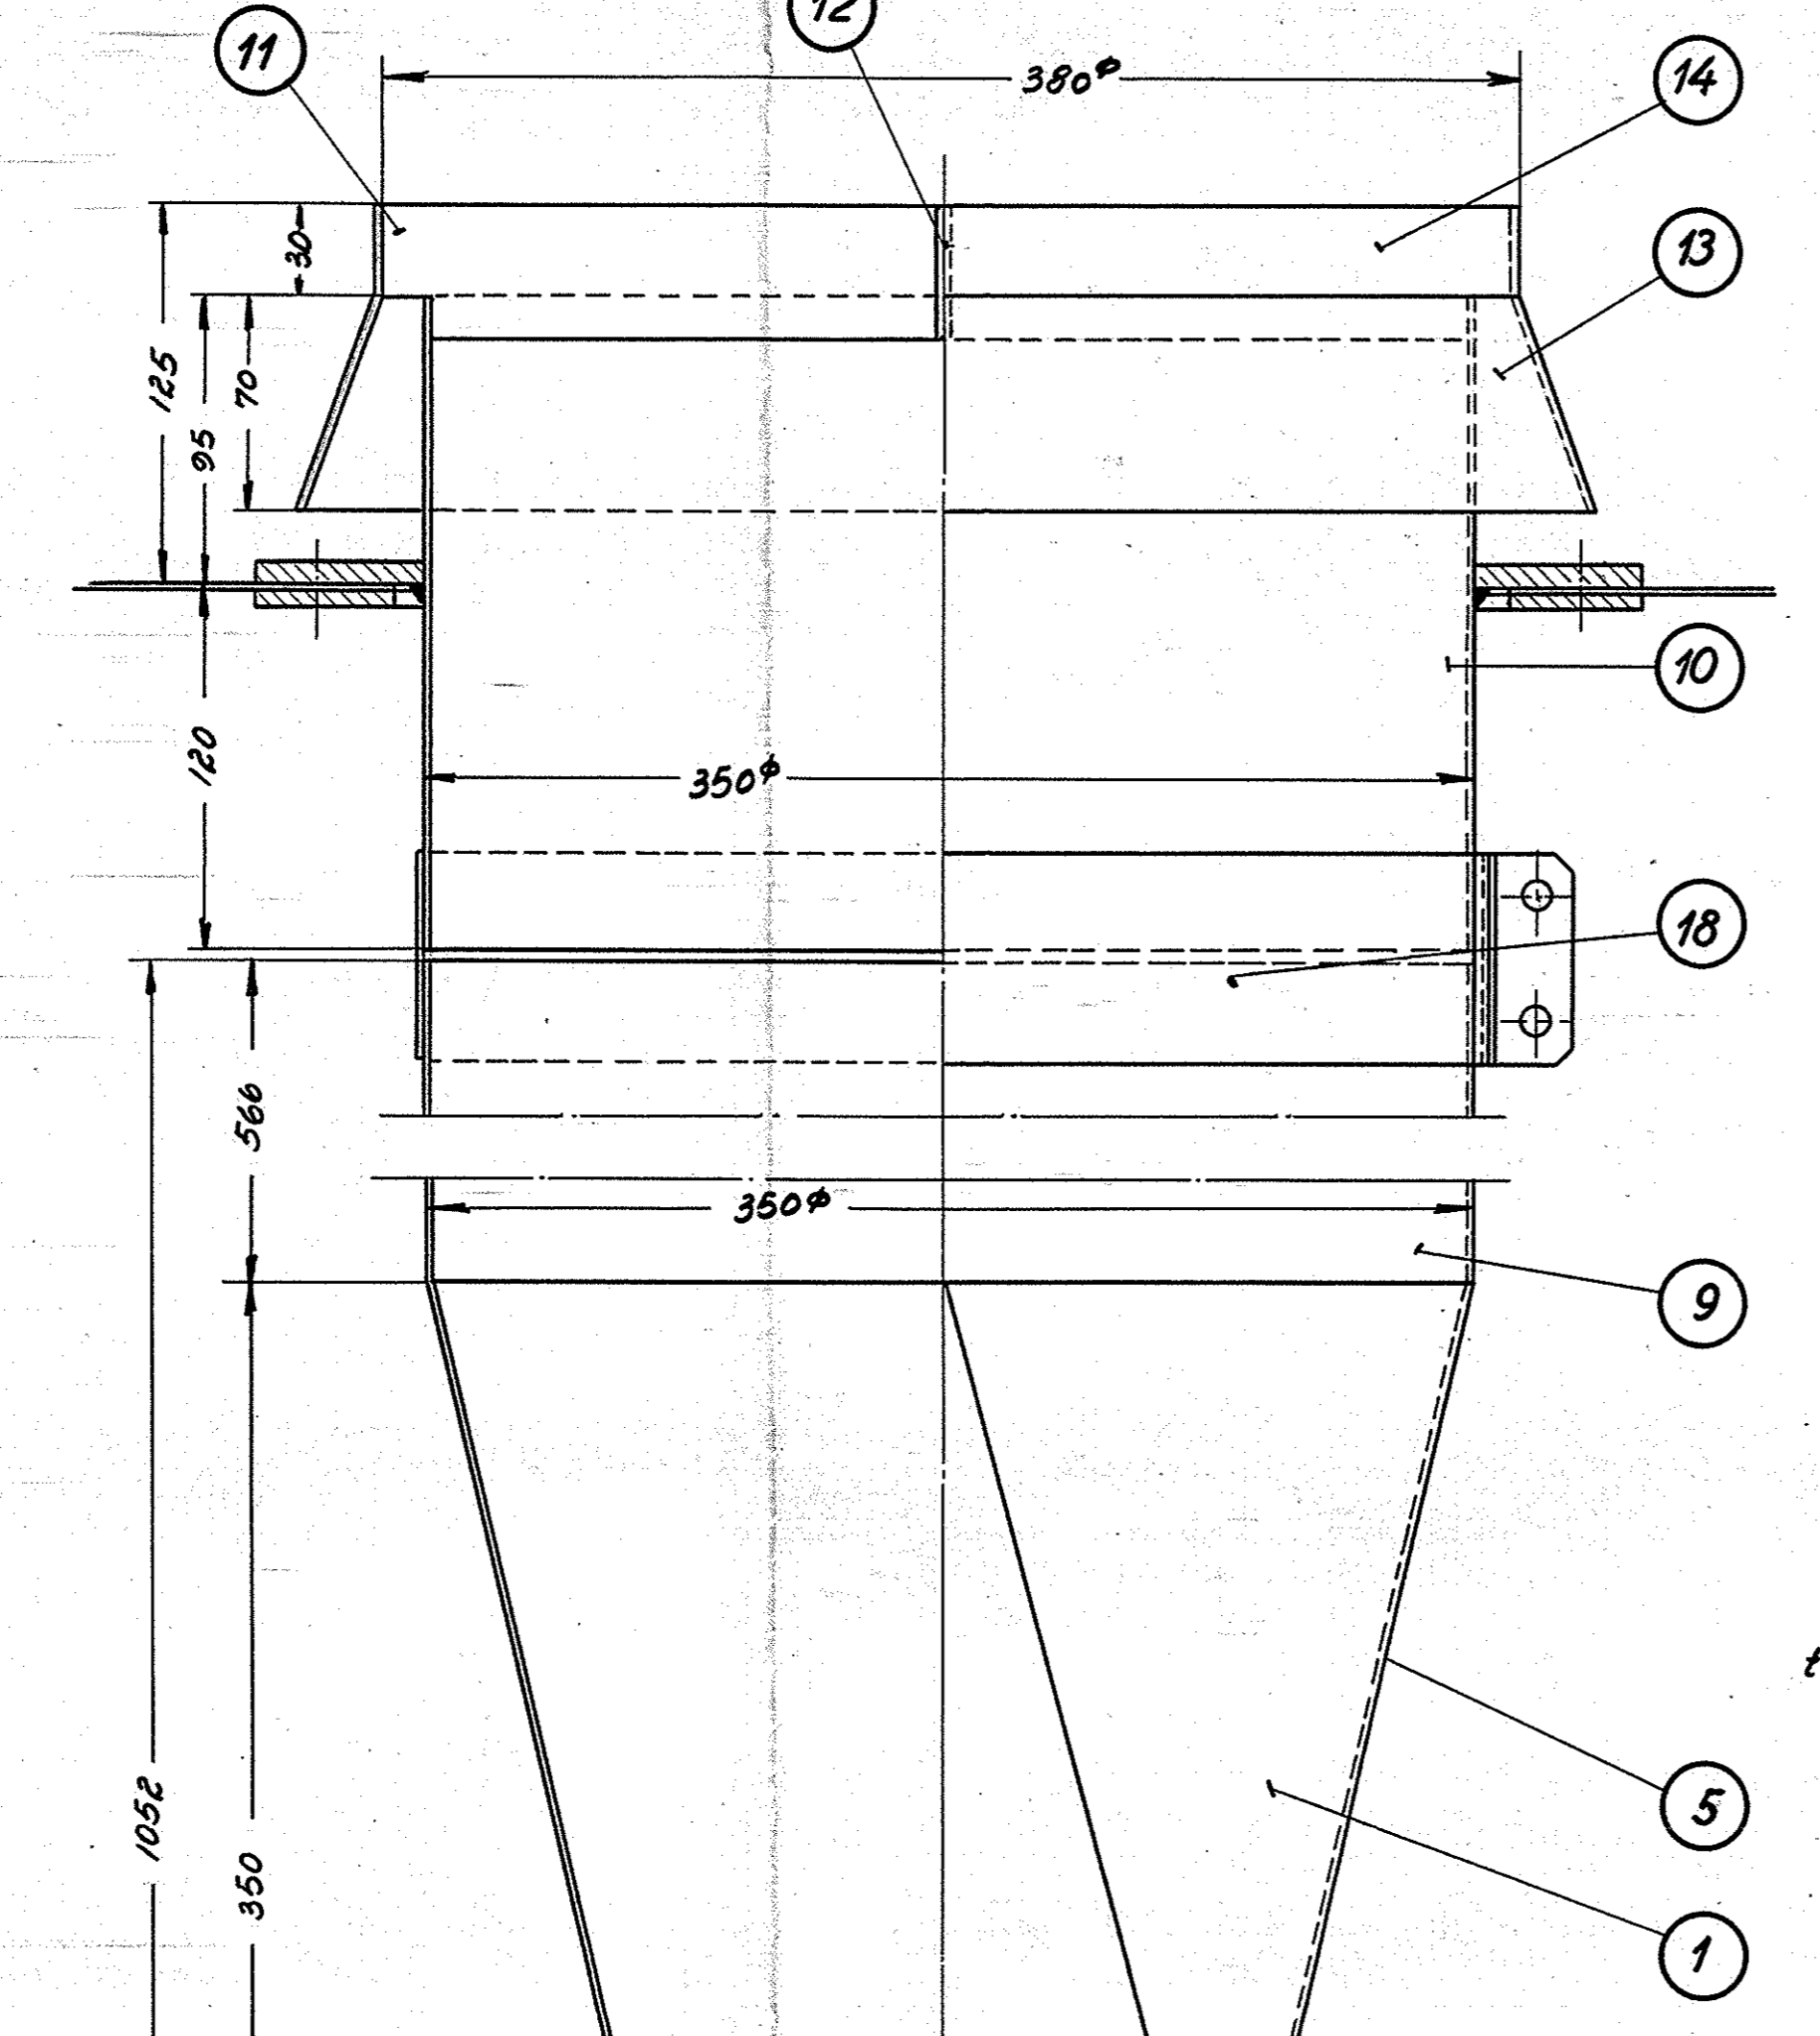

Pos. 16 anbringes efter at pos. 17 er svejst til pos. 7 og 19

pos. 11 og 12 anbringes såde danner et kryds

Ang. plac. se tegn. 305L-6.040.

Stk.	Benævnelse	Pos	Materiale	Model nr. eller materiale størrelse	rd	Værdi
2	plade 640x130x2	27	st.00	650x300x2		2,6
2	pakning 460/370x2	26	ospost	950x370x2		
1	net perfor. plade 4 mm huller udf. 1100x115x7	25	st.00	1110x120x1		9,6
4	skrive blk. 3/8"	24	st.34	magasin		
24	fjeder skrive 3/8"	23	st.34	"		
4	skruer blk. m. 6kt. hv. 3/8"x20	22	st.34	"		
4	bolt blk. 6kt. hv. 3/8"x50	21	st.34	magasin		
4	vinkeljern 30x30x3x70	20	st.00	vj.30x30x300		2,7
2	krave 460x8	19	"	940x470x8		8,6
2	spændebånd 1160x70x1,5	18	"	1165x150x1,5		1,9
4	afstandsplade 105x59x2	17	"	240x110x2		3,9
1	plade 512x1,5	16	"	570x570x1,5		0,9
3	" 580x1,5	15	"	1755x585x1,5		1,4
1	" 1184x30x1,5	14	"	1200x35x1,5		0,3
1	" 1194x314x1,5	13	"	1200x320x1,5		8,4
2	" 187x45x2	12	"	190x92x2		
1	" 376x45x2	11	"	380x50x2		0,3
1	" 1088x215x2	10	"	1090x220x2		8,7
1	" 1088x586x2	9	"	1090x600x2		9,7
1	" 1088x301x2	8	"	1090x305x2		3,5
1	" 1088x144x2	7	"	1090x150x2		2,5
2	" 355x180x2	6	"	365x365x2		1,1
2	" 460x360x2	5	"	930x365x2		5,2
2	" 300x170x2	4	"	345x305x2		1,5
2	" 355x312x2	3	"	720x315x2		3,5
4	" 359x229x2	2	"	750x180x2		6,9
4	plade 365x270x2	1	st.00	750x560x2		6,2

FRICHS

17044.

305L-16.990.